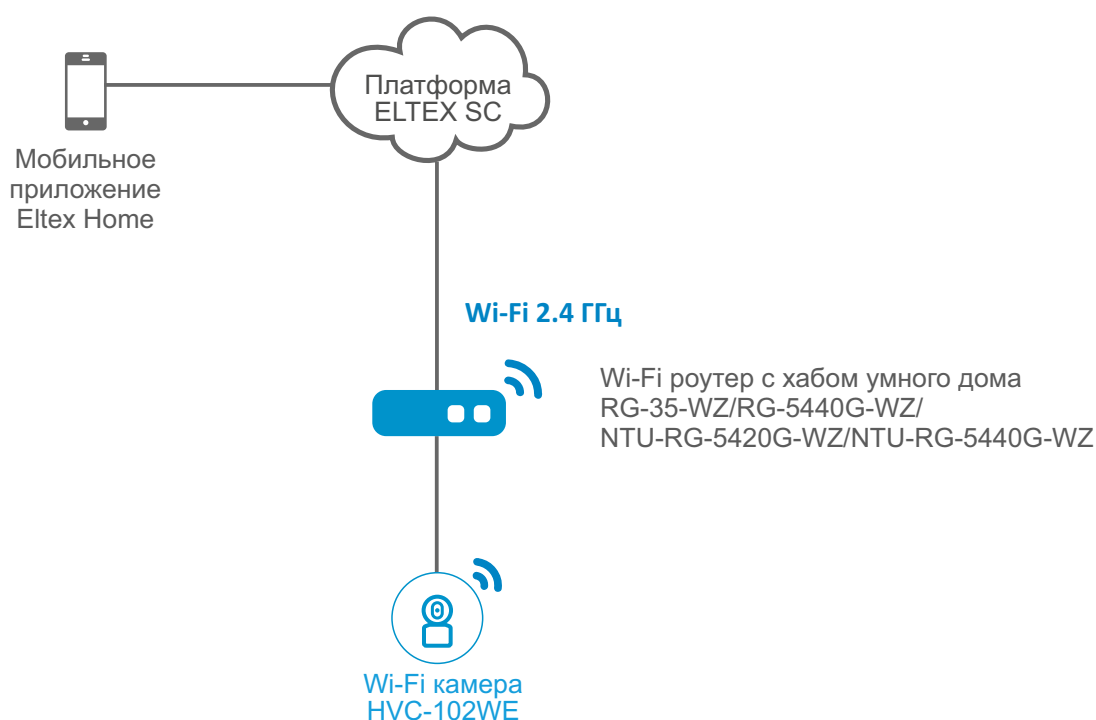

Технические характеристики (продолжение)

Изображение	
Изображение	цветное
Максимальное разрешение	2560 × 1440
Максимальная частота кадров	25 кадров в секунду
Битрейт	до 10 Мбит/с
Формат сжатия видео	H.264, H.265
Аудио	
Встроенный микрофон	есть
Встроенный динамик	есть
Формат сжатия аудио	PCM, AAC, MP2
Расстояние записи речи	слоговая разборчивость до 5 м
Физические параметры	
Питание	блок питания с разъемом microUSB 5 В, 2 А
Максимальная потребляемая мощность	4,58 Вт
Материал корпуса	пластик
Тип конструкции	внутренняя поворотная
Установка камеры	в помещении
Габариты (Ш × В × Г)	74 × 112 × 73 мм
Масса	0,19 кг
Рабочая температура	от 0 до +35 °С
Рабочая влажность	не более 90 % (без образования конденсата)

Схема применения