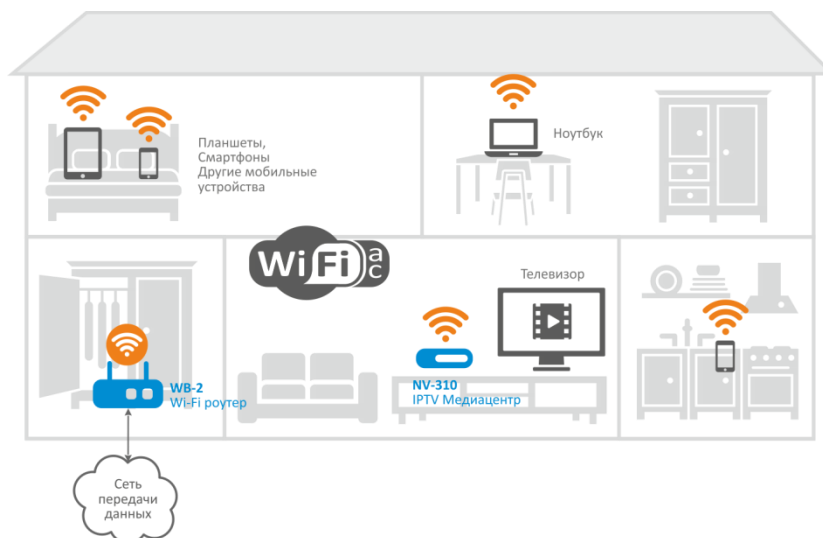

Контроль параметров контента и его гарантированную доставку осуществляет система мониторинга качества услуг IPTV и OTT – Eltex.QMS. Она делает прозрачным абонентский участок сети, позволяет значительно упростить процедуру поиска и устранения причин обращения абонента в техническую поддержку. Необходимость постоянного мониторинга особенно актуальна для беспроводной локальной сети, т.к. она наиболее подвержена воздействию негативной среды и помех.

Это комплексное интегрированное решение позволит привлечь новых абонентов и повысить ARPU.

1) Медиацентр NV-310

В отличие от традиционных приставок, медиацентры Eltex NV поддерживают широкий набор сервисов:

- просмотр Full HD TV (интерактивная программа передач, возможность управлять эфиром, поддержка популярных Middleware)
- Видео по запросу (VoD, Video on Demand)
- Сервисы OTT (Over the Top)
- Магазин приложений
- Домашний HD медиаплеер, медиа-сервер
- Бесплатный интернет-кинотеатр ivi.ru
- Peer2Peer TV
- Просмотр YouTube
- Личный кабинет абонента