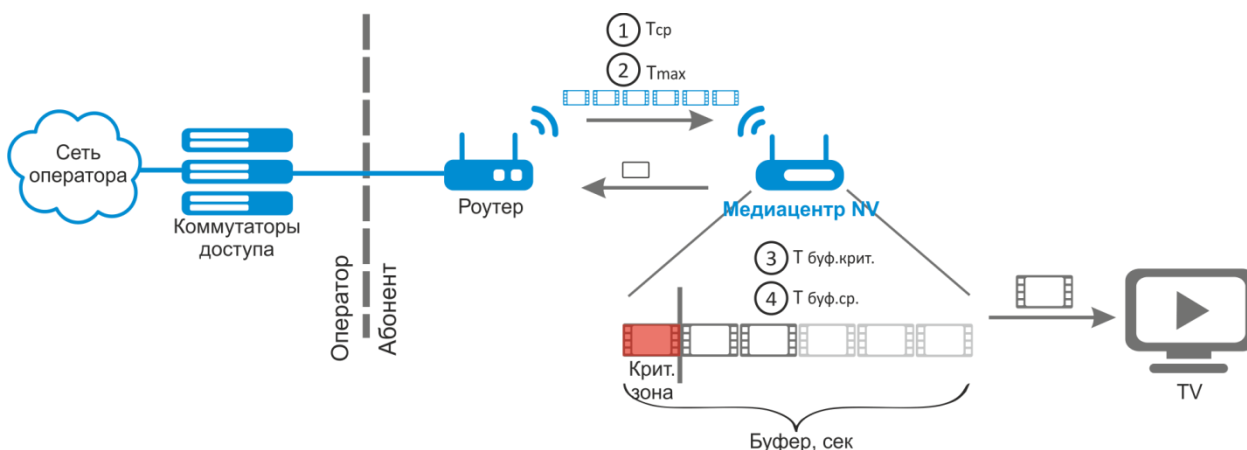

Благодаря ОС Android пользователи смогут устанавливать на приставку популярные приложения: социальные сети, онлайн-кинотеатры, обучающие и развлекательные программы.

2) Wi-Fi точка доступа WB-2

WB-2 – это единая точка доступа к современным интерактивным сервисам: Интернет и Full HD IPTV. Благодаря новому процессору и поддержке стандарта 802.11ac Wi-Fi точка доступа WB-2 идеально подходит для активного домашнего интернета с большой пропускной способностью.

WB-2 имеет на «борту» 2x100M порта LAN и 1 USB порт. Устройство может использоваться как в качестве беспроводной точки доступа, так и в режиме моста или роутера.

3) Система мониторинга качества Eltex.QMS

Система Eltex.QMS включает в себя 3 основных компонента:

- **Клиентская часть**, интегрированная в абонентскую приставку. Она считает показатели и по расписанию высылает отчеты на сервер. При необходимости можно вывести текущие показатели на экран телевизора (например, чтобы сообщить их оператору при обращении в техническую поддержку).
- **Серверная платформа**, которая собирает и обрабатывает данные от абонентов.
- **Система аналитики**, которая наглядно в графическом виде демонстрирует результаты мониторинга.