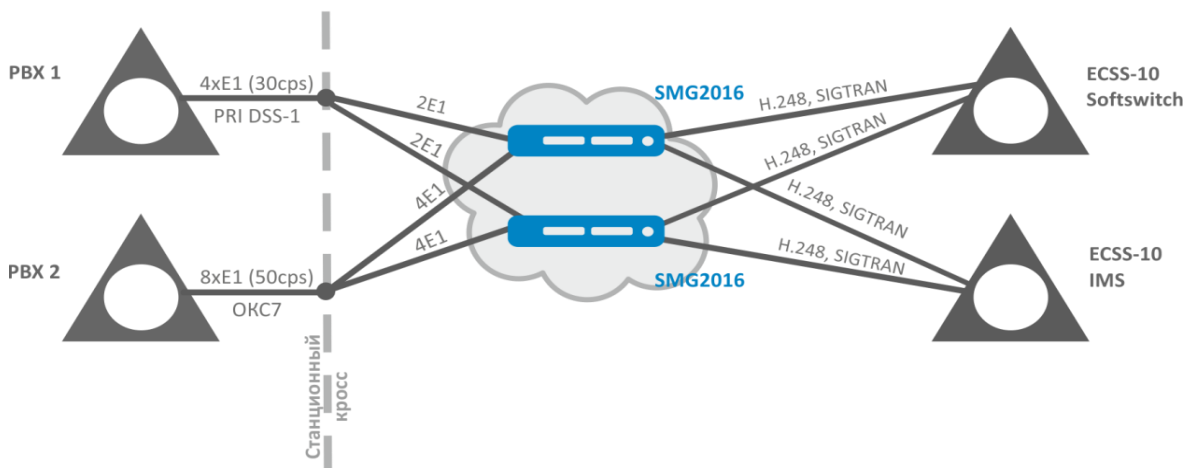

## ЭЛТЕКС расширяет линейку поддерживаемых протоколов

Доступна опция SMG1-SIGTRAN/SMG2-SIGTRAN для активации протокола SIGTRAN (M2UA, IUA), работающего в паре с протоколами H.248 и MGCP в оборудовании SMG-1016M/SMG-2016. Она позволяет подключить к SSW через SMG более 16 потоков E1 (ОКС7) с одной парой сигнальных кодов OPC/DPC, которые прозрачно транслируются в IP-сеть.

Существующие сети общего пользования в своем большинстве построены на базе технологии TDM с коммутацией каналов. Для предоставления дополнительных услуг и установления соединений используется система общеканальной сигнализации №7 (ОКС-7). SMG-1016M/SMG-2016 с активированной опцией SMG1-SIGTRAN/SMG2-SIGTRAN позволяет передавать TDM сигнализации (ОКС-7 /Q.931) через IP-сеть, используя уровни адаптации IUA, M2UA группы протоколов SIGTRAN, тем самым, обеспечивая прозрачное взаимодействие TDM и VoIP сетей.