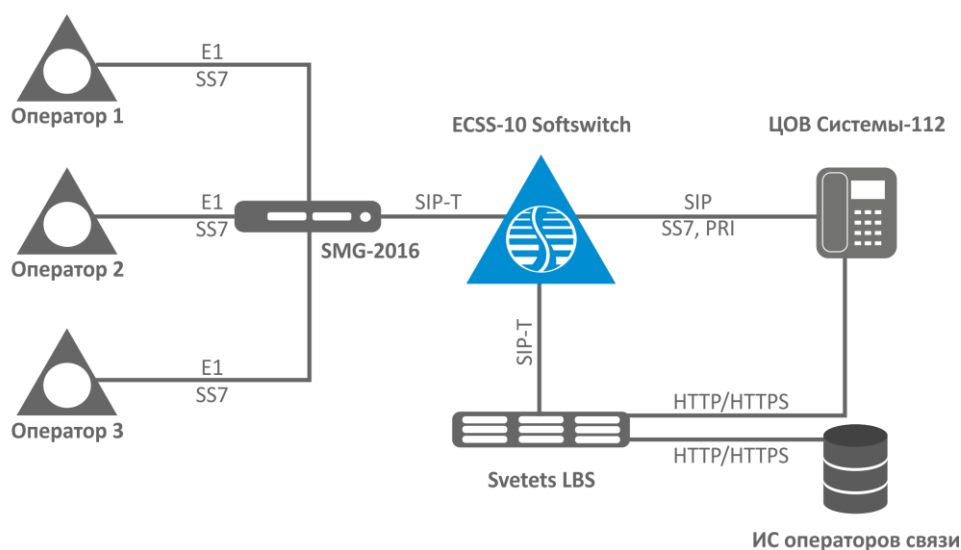

### Совместимость с оборудованием Системы-112

ПАК ECSS-10 УОВЭОС совместим с call-центрами Системы-112, работающими по стандартному протоколу SIP 2.0 (RFC 3261).

### Структурная схема решения

Программно-аппаратный комплекс ECSS-10 УОВЭОС состоит из следующих компонентов:

- программный коммутатор ECSS-10 Softswitch
- транковые шлюзы SMG-1016M и SMG-2016
- пограничные контроллеры сессий SBC-1000 и SBC-2000
- сервер определения местоположения TSMN Svetets LBS
- единая система управления и мониторинга Eltex.EMS

Структурная схема решения представлена на рисунке 1.

#### Структура УОВЭОС

ECSS-10 Softswitch – программный коммутатор 4 класса  
 SMG-2016 – транковый шлюз для сопряжения сигнальных протоколов TDM и VoIP сетей  
 Svetets LBS – сервер определения местоположения  
 ИС операторов связи – информационные системы операторов связи  
 ЦОВ Системы-112 – центр обработки вызовов Системы-112