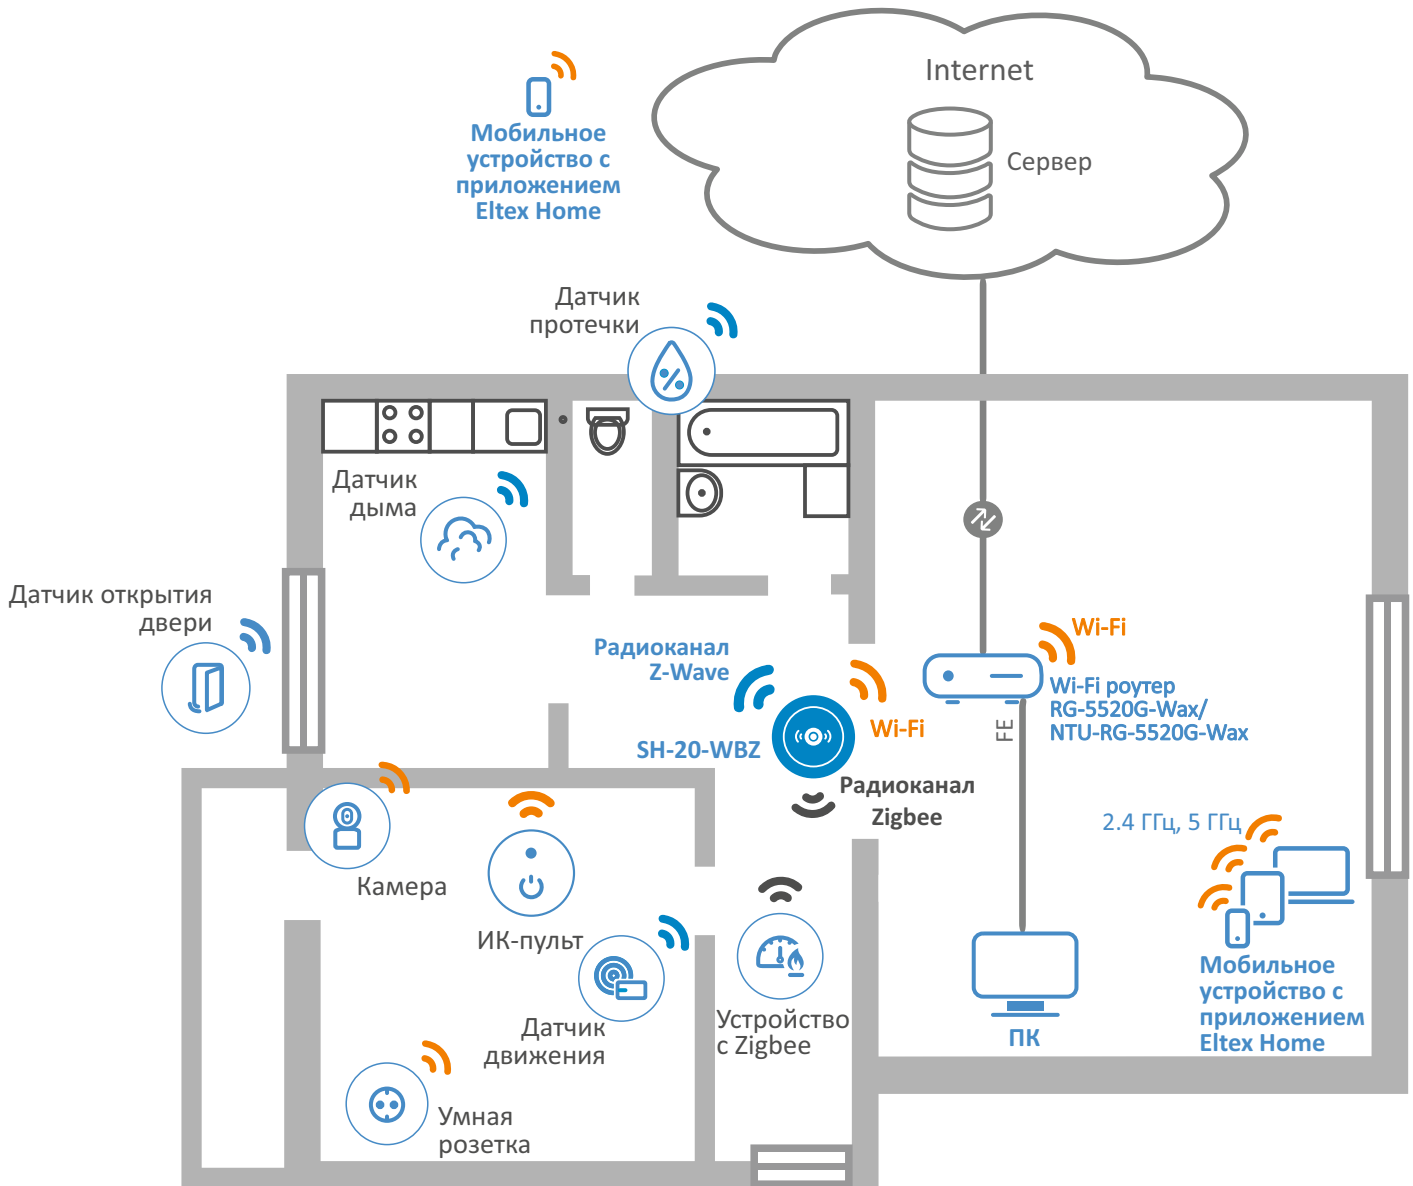

Информация для заказа

Наименование	Описание
SH-20-WBZ	Хаб умного дома Eltex Home SH-20-WBZ
Сопутствующие товары	
RG-35-Wac	Wi-Fi роутер RG-35-Wac: 1 порт WAN 10/100/1000BASE-T, 4 порта LAN 10/100/1000BASE-T, 1 порт USB, Wi-Fi (802.11n, 2x2 – 300 Мбит/с – 2.4 ГГц + 802.11ac, 4x4 – 1733 Мбит/с – 5 ГГц)
RG-35-WZ	Wi-Fi роутер с хабом умного дома Eltex Home RG-35-WZ: 1 порт WAN 10/100BASE-T, 4 порта LAN 10/100BASE-T, 1 порт USB, Wi-Fi (802.11n, 2x2 – 300 Мбит/с – 2.4 ГГц + 802.11ac, 2x2 – 867 Мбит/с – 5 ГГц), Z-Wave модуль
RG-5440G-Wac	Wi-Fi роутер RG-5440G-Wac: 1 порт WAN 10/100/1000BASE-T, 4 порта LAN 10/100/1000BASE-T, 1 порт USB, Wi-Fi (802.11n, 2x2 – 300 Мбит/с – 2.4 ГГц + 802.11ac, 4x4 – 1733 Мбит/с – 5 ГГц)
RG-5440G-WZ	Wi-Fi роутер с хабом умного дома Eltex Home RG-5440G-WZ: 1 порт WAN 10/100/1000BASE-T, 4 порта LAN 10/100/1000BASE-T, 1 порт USB, Wi-Fi (802.11n, 2x2 – 300 Мбит/с – 2.4 ГГц + 802.11ac, 4x4 – 1733 Мбит/с – 5 ГГц), Z-Wave модуль
RG-5520G-Wax	Wi-Fi роутер RG-5520G-Wax: 1 порт WAN 10/100/2500BASE-T, 4 порта LAN 10/100/1000BASE-T, 1 порт USB, Wi-Fi (802.11ax, 2x2 – 574 Мбит/с – 2.4 ГГц + 802.11ax, 2x2 – 1201 Мбит/с – 5 ГГц)
NTU-RG-5420G-Wac	Абонентский терминал NTU-RG-5420G-WZ, 1 порт PON, 4 порта LAN 10/100/1000BASE-T, 1 порт USB, Wi-Fi (802.11n, 2x2 – 300 Мбит/с – 2.4 ГГц + 802.11ac, 2x2 – 867 Мбит/с – 5 ГГц)
NTU-RG-5420G-WZ	Абонентский терминал с хабом умного дома Eltex Home NTU-RG-5420G-WZ, 1 порт PON, 4 порта LAN 10/100/1000BASE-T, 1 порт USB, Wi-Fi (802.11n, 2x2 – 300 Мбит/с – 2.4 ГГц + 802.11ac, 2x2 – 867 Мбит/с – 5 ГГц), Z-Wave модуль
NTU-RG-5440G-Wac	Абонентский терминал NTU-RG-5440G-WZ, 1 порт PON, 4 порта LAN 10/100/1000BASE-T, 1 порт USB, Wi-Fi (802.11n, 2x2 – 300 Мбит/с – 2.4 ГГц + 802.11ac, 4x4 – 1733 Мбит/с – 5 ГГц)
NTU-RG-5440G-WZ	Абонентский терминал с хабом умного дома Eltex Home NTU-RG-5440G-WZ, 1 порт PON, 4 порта LAN 10/100/1000BASE-T, 1 порт USB, Wi-Fi (802.11n, 2x2 – 300 Мбит/с – 2.4 ГГц + 802.11ac, 4x4 – 1733 Мбит/с – 5 ГГц), Z-Wave модуль
NTU-RG-5520G-Wax	Абонентский терминал NTU-RG-5520G-Wax, 1 порт GPON, 4 порта LAN 10/100/1000BASE-T, 1 порт USB 3.0, Wi-Fi (802.11ax, 2x2 – 574 Мбит/с – 2.4 ГГц + 802.11ax, 2x2 – 1201 Мбит/с – 5 ГГц)
NTU-RG-5520G-Wax-Z	Абонентский терминал с хабом умного дома Eltex Home NTU-RG-5520G-Wax-Z, 1 порт GPON, 4 порта LAN 10/100/1000BASE-T, 1 порт USB 3.0, Wi-Fi (802.11ax, 2x2 – 574 Мбит/с – 2.4 ГГц + 802.11ax, 2x2 – 1201 Мбит/с – 5 ГГц), Z-Wave модуль
SV-C01	Wi-Fi камера SV-C01
SW-IRC01	ИК-пульт, IEEE 802.11b/g/n 2.4 ГГц
SW-PLG01	Умная розетка Wi-Fi, IEEE 802.11b/g/n 2.4 ГГц
SW-RLY01	Умное реле Wi-Fi без нулевой линии, IEEE 802.11b/g/n 2.4 ГГц, 2 управляемых канала
SW-RLY02	Умное реле Wi-Fi с нулевой линией, IEEE 802.11b/g/n 2.4 ГГц, 2 управляемых канала
SZ-AIR-HT01 rev.D	Датчик контроля температуры и влажности Z-Wave
SZ-MCT rev.B	Датчик открытия в корпусе CA Z-Wave FLiRS
SZ-MCT rev.C	Датчик открытия SZ-MCT rev.C в корпусе Eltex Z-Wave FLiRS
SZ-MCT rev.C1	Датчик открытия SZ-MCT rev.C1 в корпусе Eltex Z-Wave FLiRS без выносных герконов
SZ-MCT rev.D	Датчик открытия SZ-MCT rev.D в корпусе Eltex Z-Wave FLiRS
SZ-MCT rev.D1	Датчик открытия SZ-MCT rev.D1 в корпусе Eltex Z-Wave FLiRS без выносных герконов