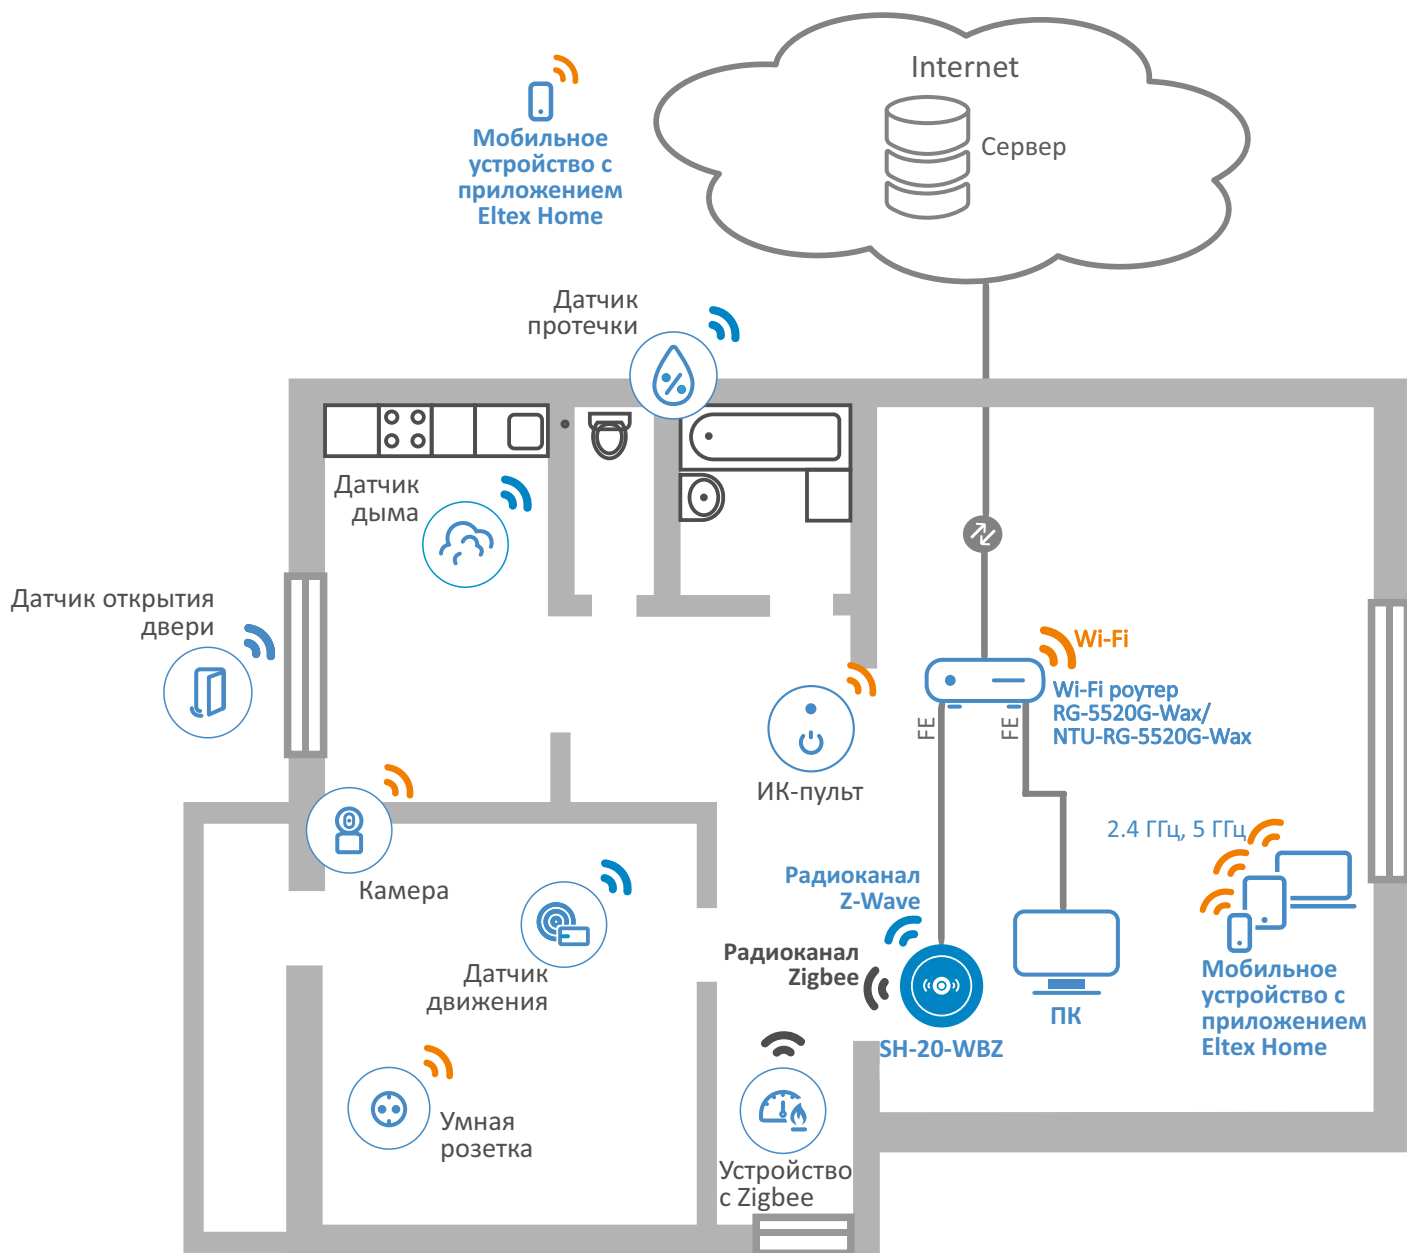

Схема работы SH-20-WBZ при проводном подключении