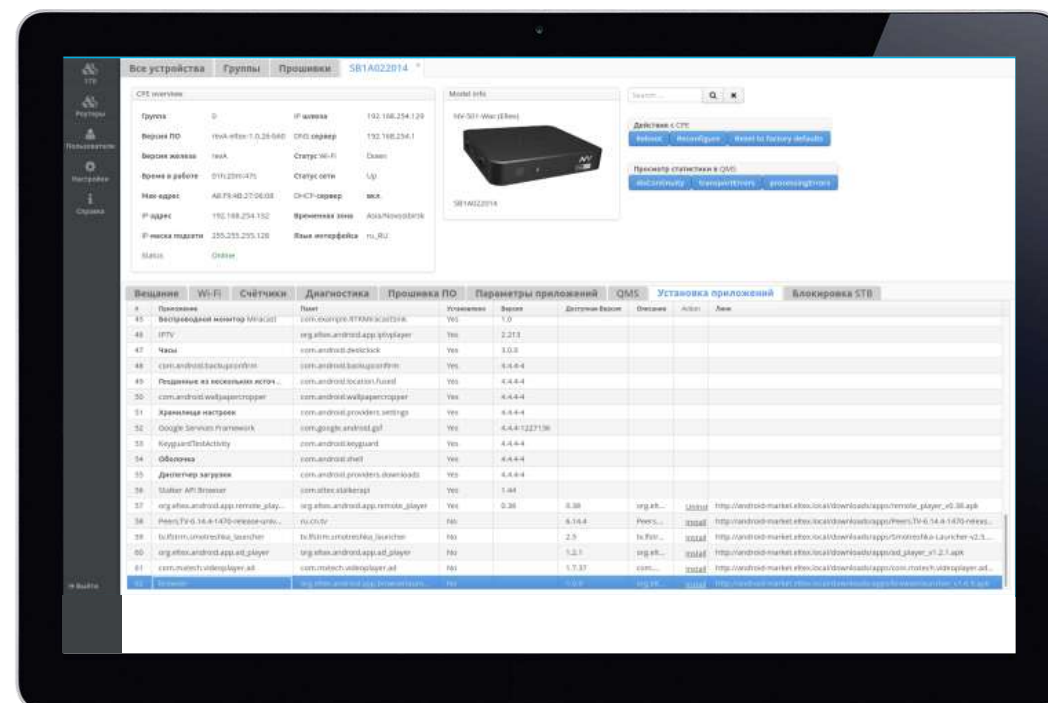

FIFA WORLD CUP
RUSSIA 2018

**Использовано для организации цифрового вещания на ЧМ 2018*

ELTEX.ACS-BOX

Web-приложение позволяет интегрировать и адаптировать систему управления ACS в уже существующую структуру посредством NBI-запросов.

Система «ELTEX.QMS» позволяет в режиме реального времени контролировать параметры контента, его гарантированную доставку. Благодаря этому операторы связи смогут сэкономить время и средства, расходуемые на поиск и устранение причин ухудшения качества предоставляемых услуг.