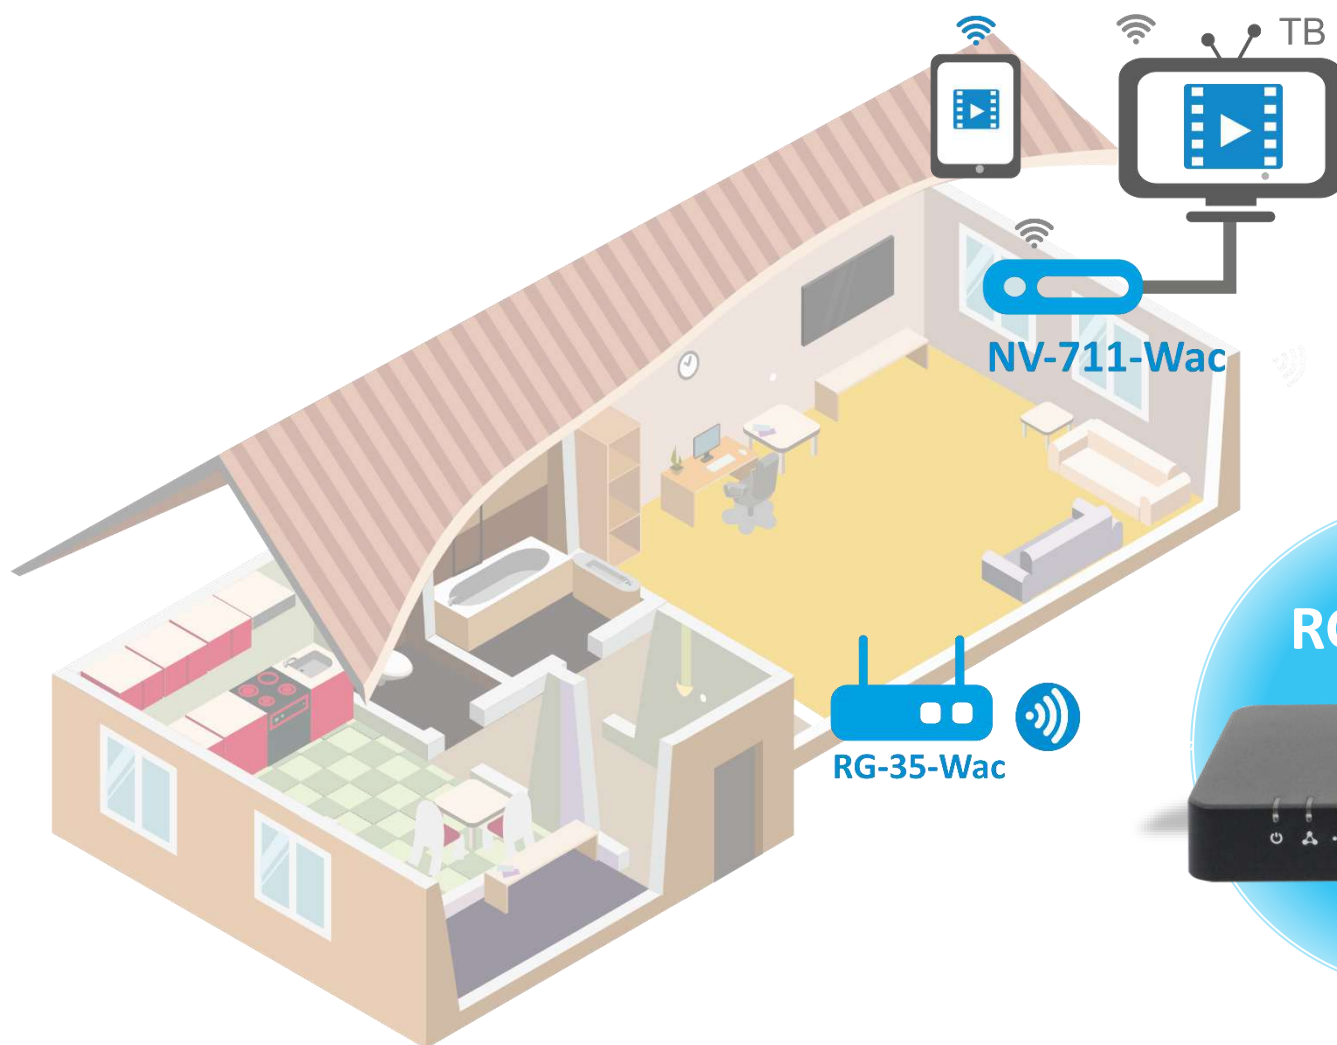

*только для NV-710-WB

ПРЕИМУЩЕСТВА NV-приставок

Кастомизация

Магазин приложений

ELTEX.ACS.
Система управления абонентскими устройствами

ELTEX.QMS
Система мониторинга качества

Залочивание приставки

АБОНЕНТСКИЙ МАРШРУТИЗАТОР

Использование приставки **NV** в связке с домашними роутерами **ELTEX.RG** обеспечивает качественную передачу медиаконтента по сети Wi-Fi, а также обеспечивает автоматическую настройку устройств.

RG-35-Wac

Сервер автоконфигурации (ACS, Automatic Configuration Server) предназначен для автоматизации и удобства настройки абонентских устройств и позволяет оператору централизованно управлять клиентским оборудованием через глобальную сеть.