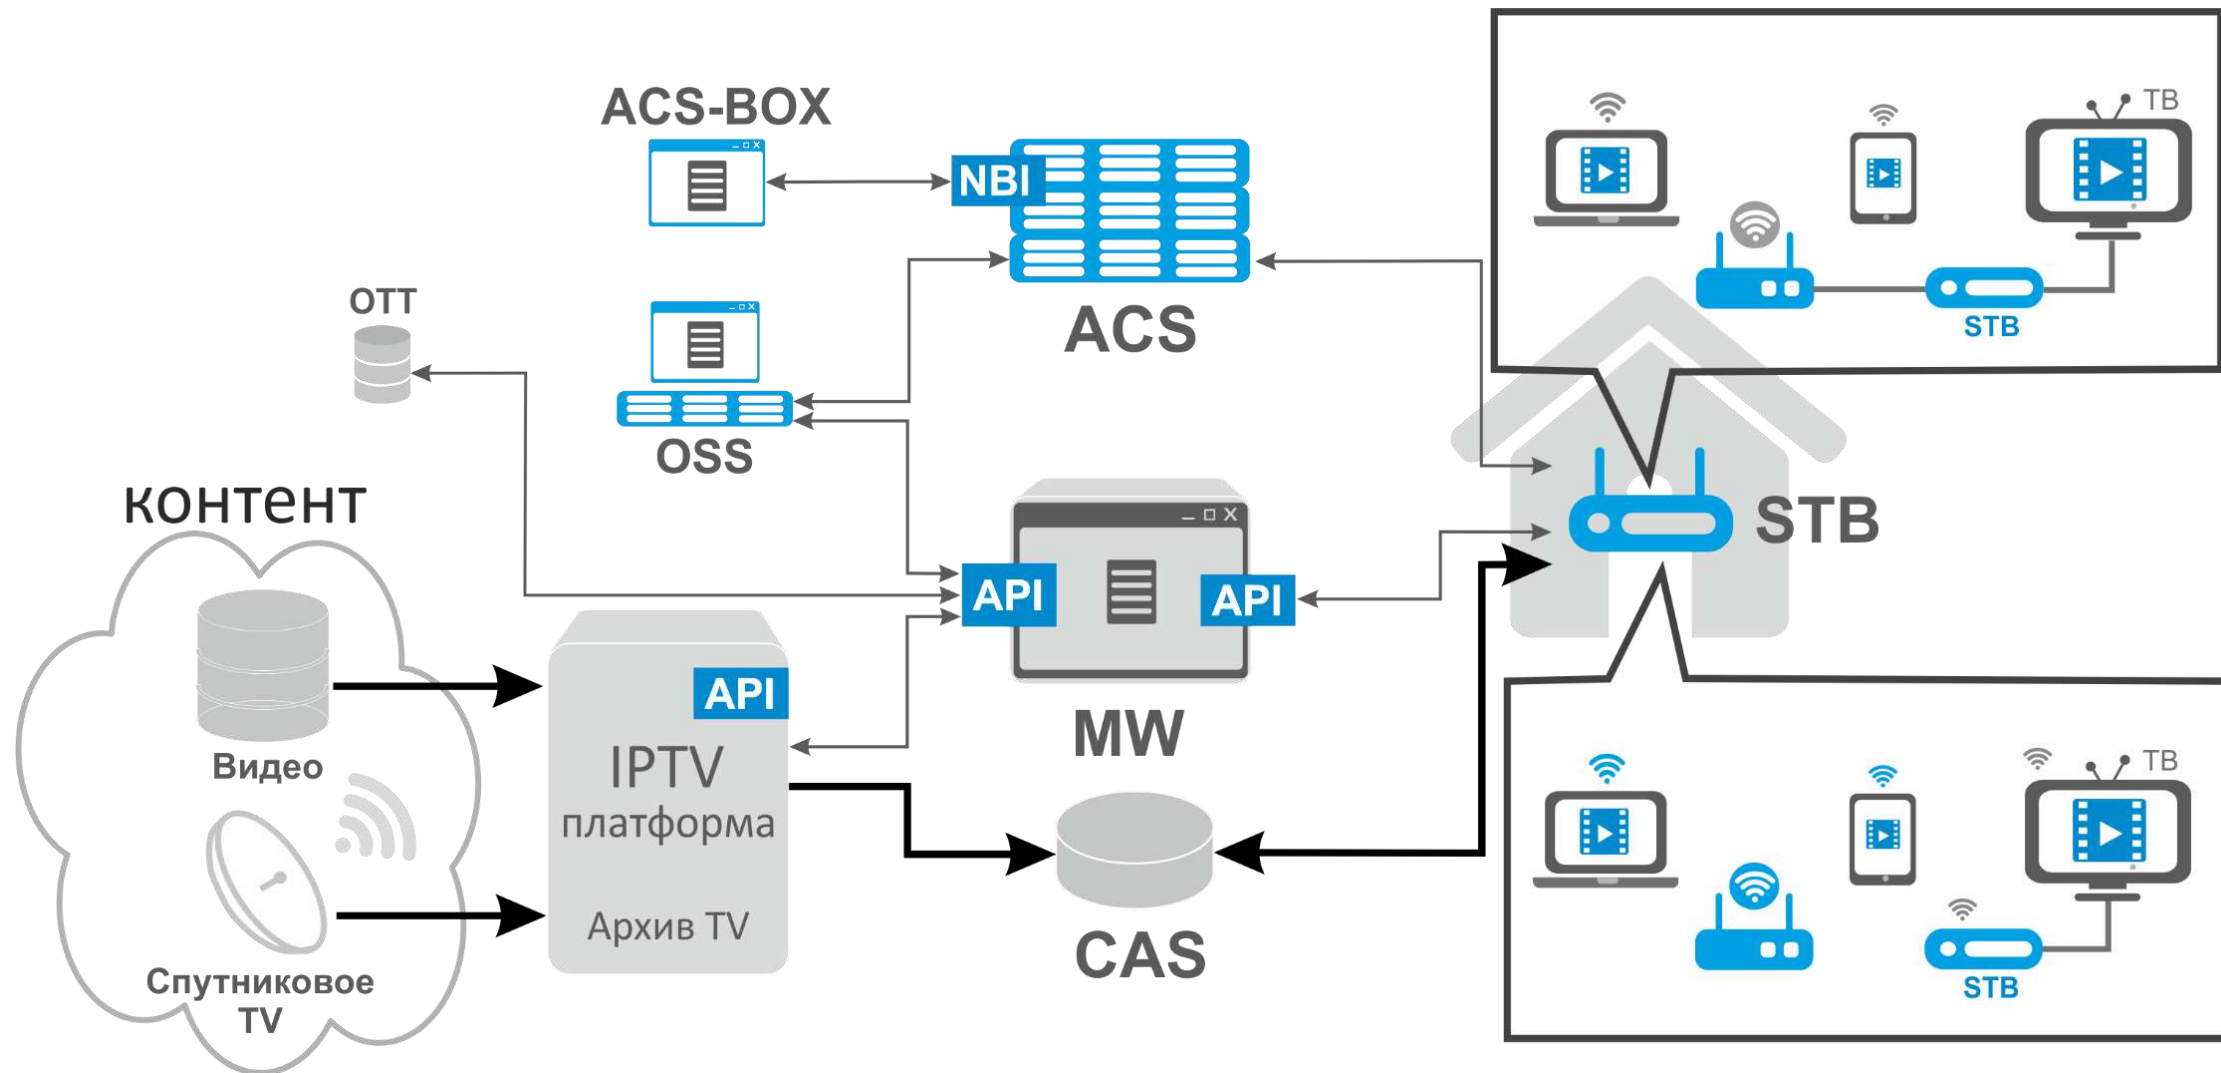

ОБЩАЯ СХЕМА IPTV