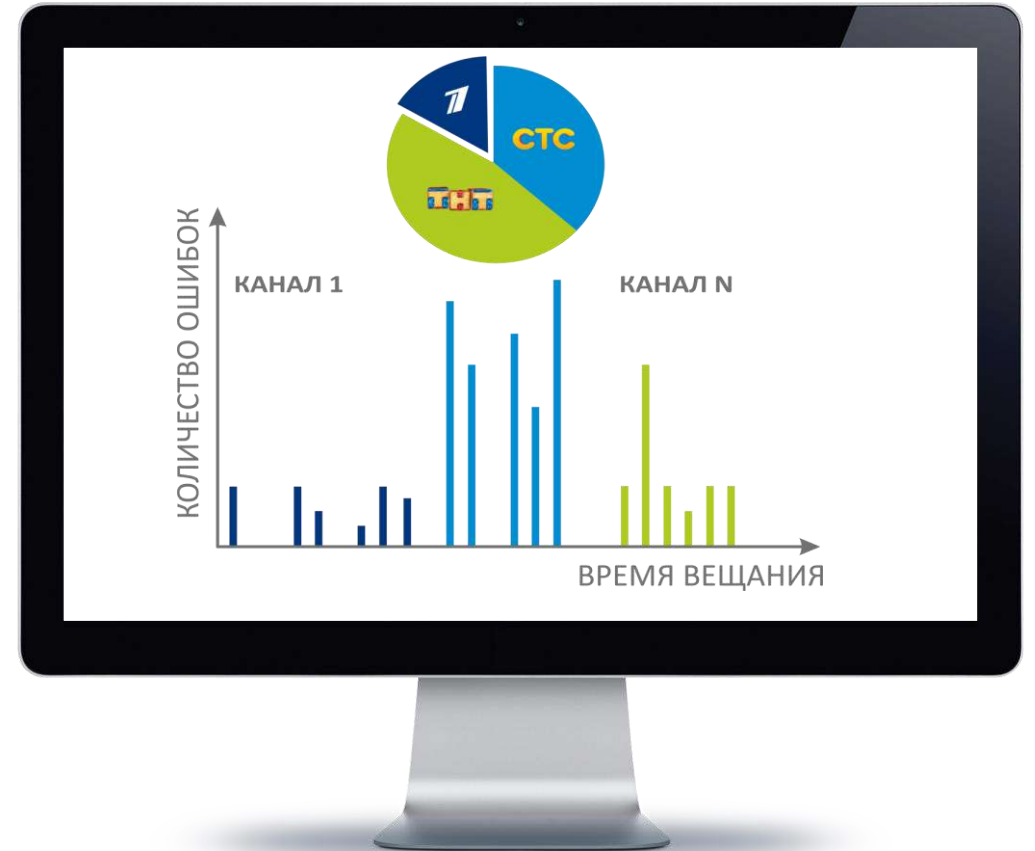

Система «ELTEX.QMS» позволяет в режиме реального времени контролировать параметры контента, его гарантированную доставку. Благодаря этому операторы связи смогут сэкономить время и средства, расходуемые на поиск и устранение причин ухудшения качества предоставляемых услуг.

- Счетчики транспортных ошибок
- Счетчики ошибок воспроизведения
- Статистика пропускной способности для HLS
- Общий трафик