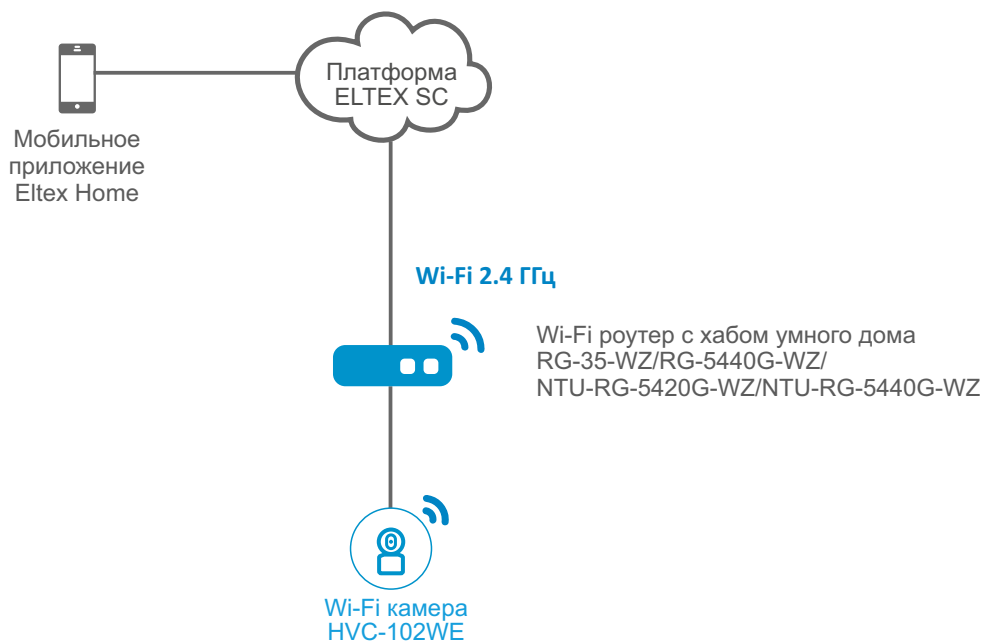

- Удаленное управление
- Работа в сценариях умного дома
- Удобство установки

HVC-102WE — Wi-Fi камера, предназначенная для мониторинга помещения в режиме реального времени.

Управление устройствами

HVC-102WE — часть экосистемы умного дома Eltex, основанной на облачной платформе Eltex SC (Eltex Smart Cloud). Пользователь управляет умными устройствами и датчиками через хаб умного дома с помощью мобильного устройства на базе iOS или Android с установленным приложением Eltex Home. Его можно скачать в App Store и Google Play или по QR-коду ниже.

Технические характеристики

Основные параметры

| | |
|------------------------------------|--|
| Питание | MicroUSB 5 В, 2 А |
| Максимальная потребляемая мощность | 3,1 Вт |
| Беспроводная сеть | IEEE 802.11b/g/n 2.4 ГГц |
| Угол обзора | 84° по горизонтали 46° по вертикали 99° по диагонали |
| Угол поворота | 360° по горизонтали 110° по вертикали |
| Поддерживаемые разрешения | FullHD 1920×1080 HD 1280×720 nHD 640×360 |
| Интерфейс Ethernet | 1 × 10/100BASE-T (RJ-45) |
| Интерфейс USB | 1 × MicroUSB |
| Интерфейс для карты памяти | 1 × MicroSD |
| Габариты (Ш × В × Г) | 74 × 112 × 73 мм |
| Масса | 0,19 кг |
| Рабочая температура | от -5 до +35 °С |

Схема применения

Сценарии использования

В приложении Eltex Home есть возможность создавать цепочки условий для совместной работы Wi-Fi камеры и умных устройств Wi-Fi. Например, с помощью Wi-Fi камеры HVC-102WE можно реализовать сценарии: