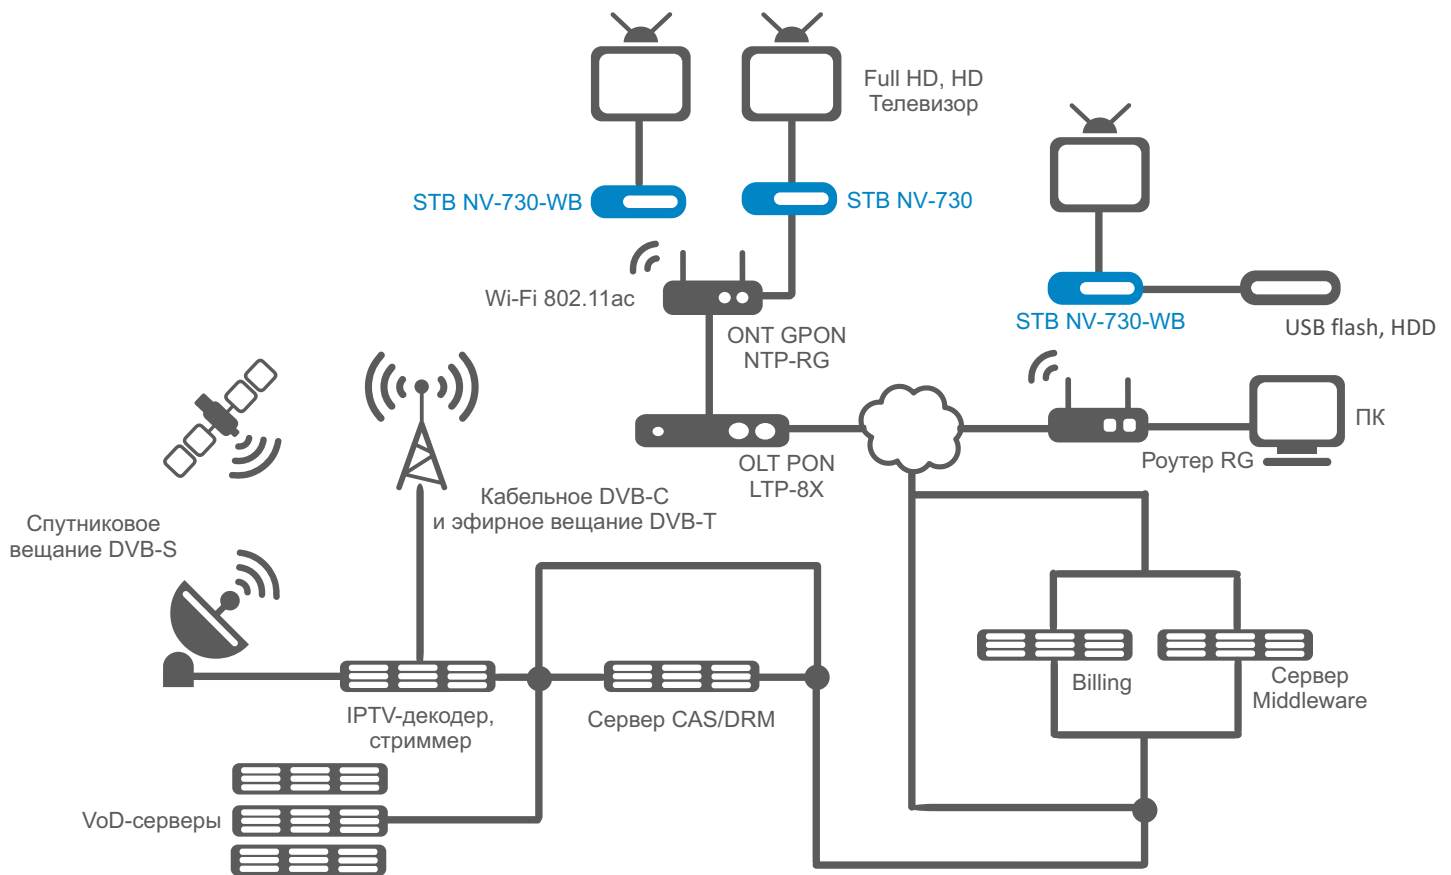

Современные технологии Wi-Fi¹

Приставки NV-730-WB поддерживают современные стандарты Wi-Fi: 802.11a/b/g/n/ac. Реализована возможность стабильной передачи трафика реального времени.

Peer-to-Peer TV

Воспроизведение на приставке мультимедиа файлов в режиме реального времени осуществляется по протоколу DC++ без использования персонального компьютера, без предварительной загрузки файлов на локальный диск. Возможна фоновая загрузка файла, создание очереди загрузок с последующим воспроизведением, а также организация иллюстрированной афиши (каталога) контента.

Беспроводная сеть Wi-Fi¹

- Двухдиапазонный Wi-Fi IEEE 802.11a/b/g/n/ac, 2.4/5 ГГц
- Встроенная антенна

Поддержка Bluetooth¹

- Управление
- Голосовой поиск

Физические характеристики

- Размер (Ш × В × Г): 100 × 22 × 84 мм
- Размещение: горизонтальное
- Материал корпуса: ИК-прозрачный пластик

Характеристики электропитания

- Адаптер питания: 5,3 В/2 А

Комплект поставки

- Абонентский терминал
- Адаптер питания
- Инфракрасный пульт дистанционного управления
- Элементы питания для пульта ДУ — 2 шт
- Bluetooth-пульт (опционально)¹
- Кабель HDMI
- Руководство по установке и первичной настройке

¹ Поддерживается только в NV-730-WB

Схема применения

Информация для заказа

Наименование	Описание
NV-730	Смарт ТВ-приставка, 2 ГБ ОЗУ, Android 11, 1 × LAN 10/100BASE-T, 2 × USB 2.0, MicroSD, HDMI 2.1
NV-730-WB	Смарт ТВ-приставка, 2 ГБ ОЗУ, Android 11, 1 × LAN 10/100BASE-T, 2 × USB 2.0, MicroSD, HDMI 2.1, Wi-Fi 802.11a/b/g/n/ac MIMO 1x1, Bluetooth
Сопутствующие товары	
Универсальный пульт ДУ	Программируемый пульт для управления телевизором и приставкой
Bluetooth-пульт ¹	Bluetooth-пульт с функцией управления телевизором