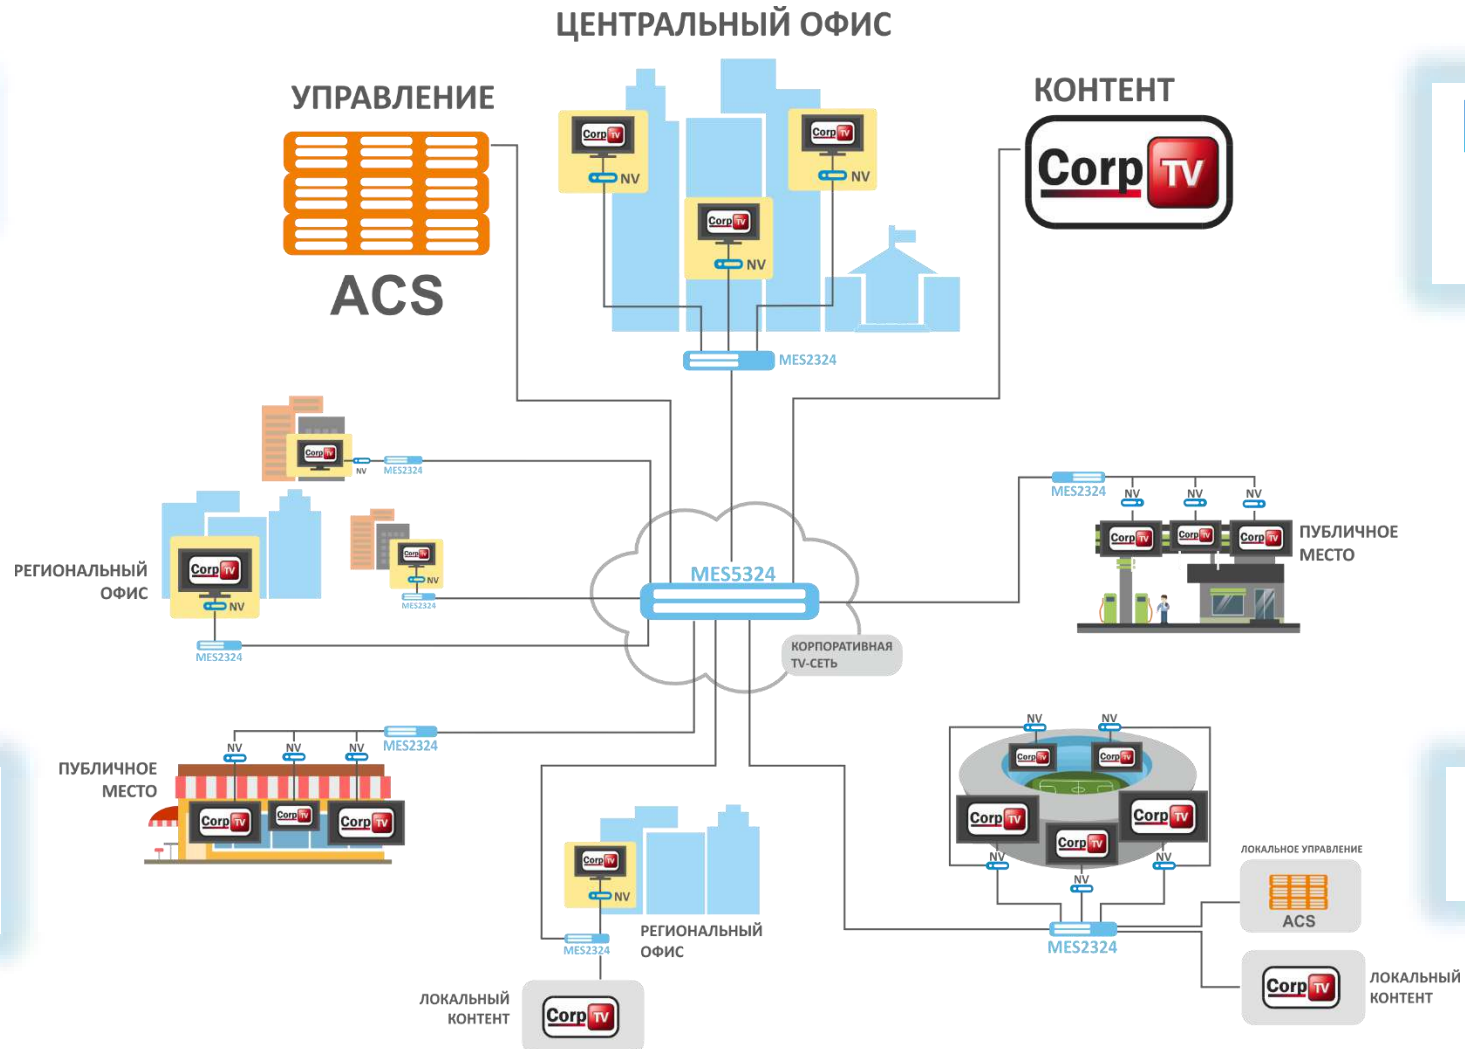

✓ Сеть

✓ Оборудование

✓ Управление

ПРЕДОСТАВЛЕНИЕ КОНТЕНТА

ФОРМИРОВАНИЕ КОНТЕНТА:

- ✓ С внутреннего сервера
- ✓ Со спутниковых антенн
- ✓ Из сети локального провайдера
- ✓ Вещательный контент эфирного ТВ
- ✓ Интернет кинотеатры
- ✓ YouTube и пр.

СЕТЬ КОРПОРАТИВНОГО ТВ

Масштабирование сети

Централизованное и локальное формирование контента

Использование решения в офисах и публичных местах

Централизованное и локальное управление

ОБОРУДОВАНИЕ IPTV

- ✓ Широкий выбор устройств для реализации любых проектов
- ✓ Кастомизация интерфейса
- ✓ Удаленное управление
- ✓ Помощь в настройке и эксплуатации
- ✓ Техническая поддержка
- ✓ Опыт в реализации проектов

Потоковое и локальное воспроизведение контента

- Работа, как сетевыми потоками, так и автономно, т.е. например с usb-накопителя, на котором доступен весь необходимый набор для отображения на экране ТВ

Задание уровня громкости