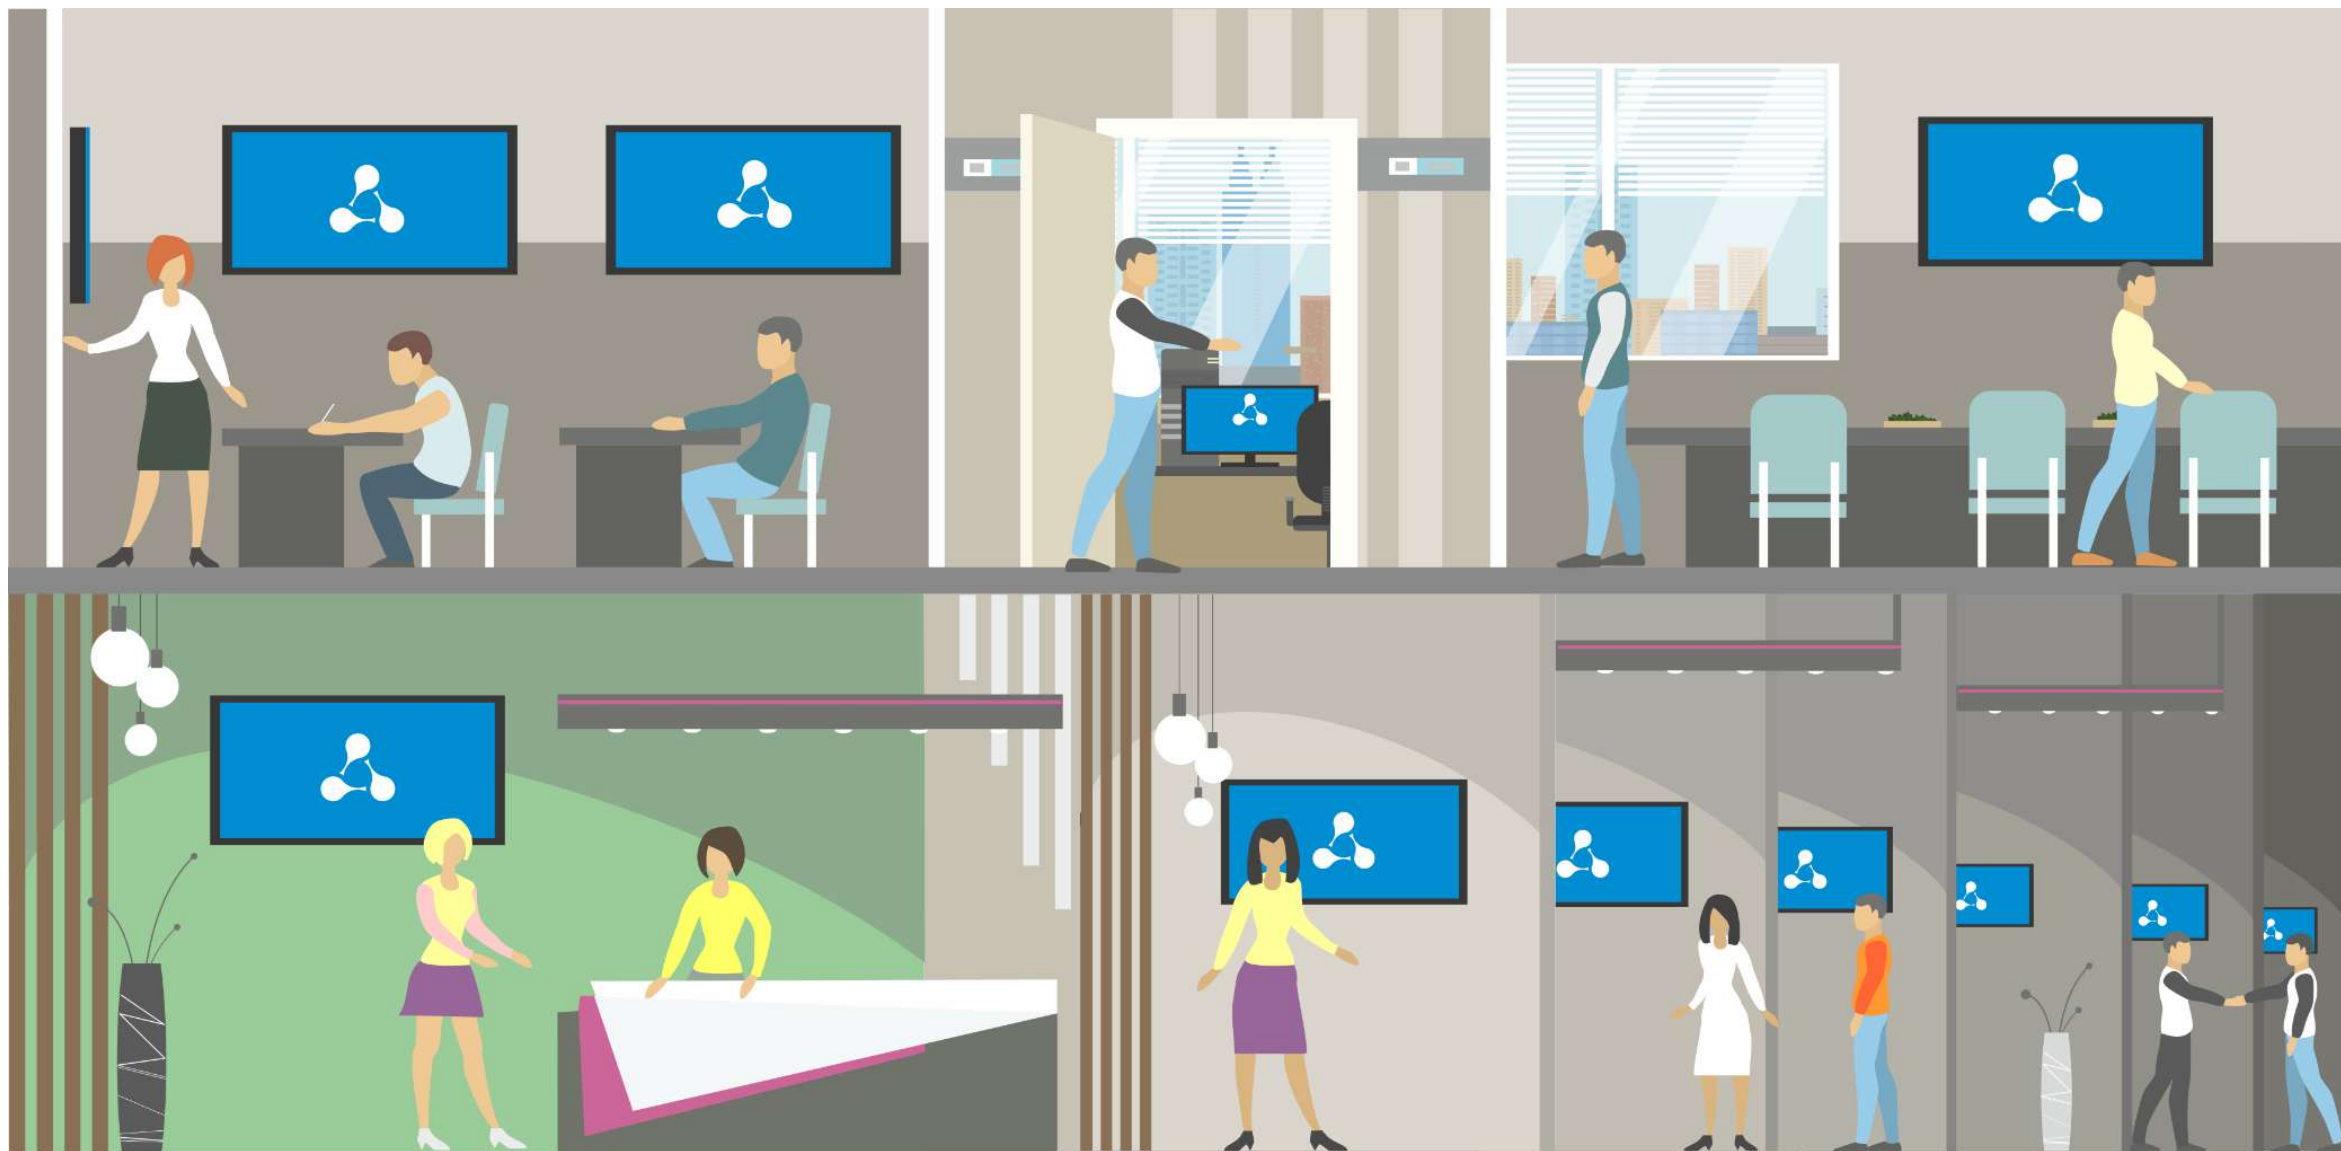

ЭЛТЕКС & КОРПОРАТИВНОЕ ТВ