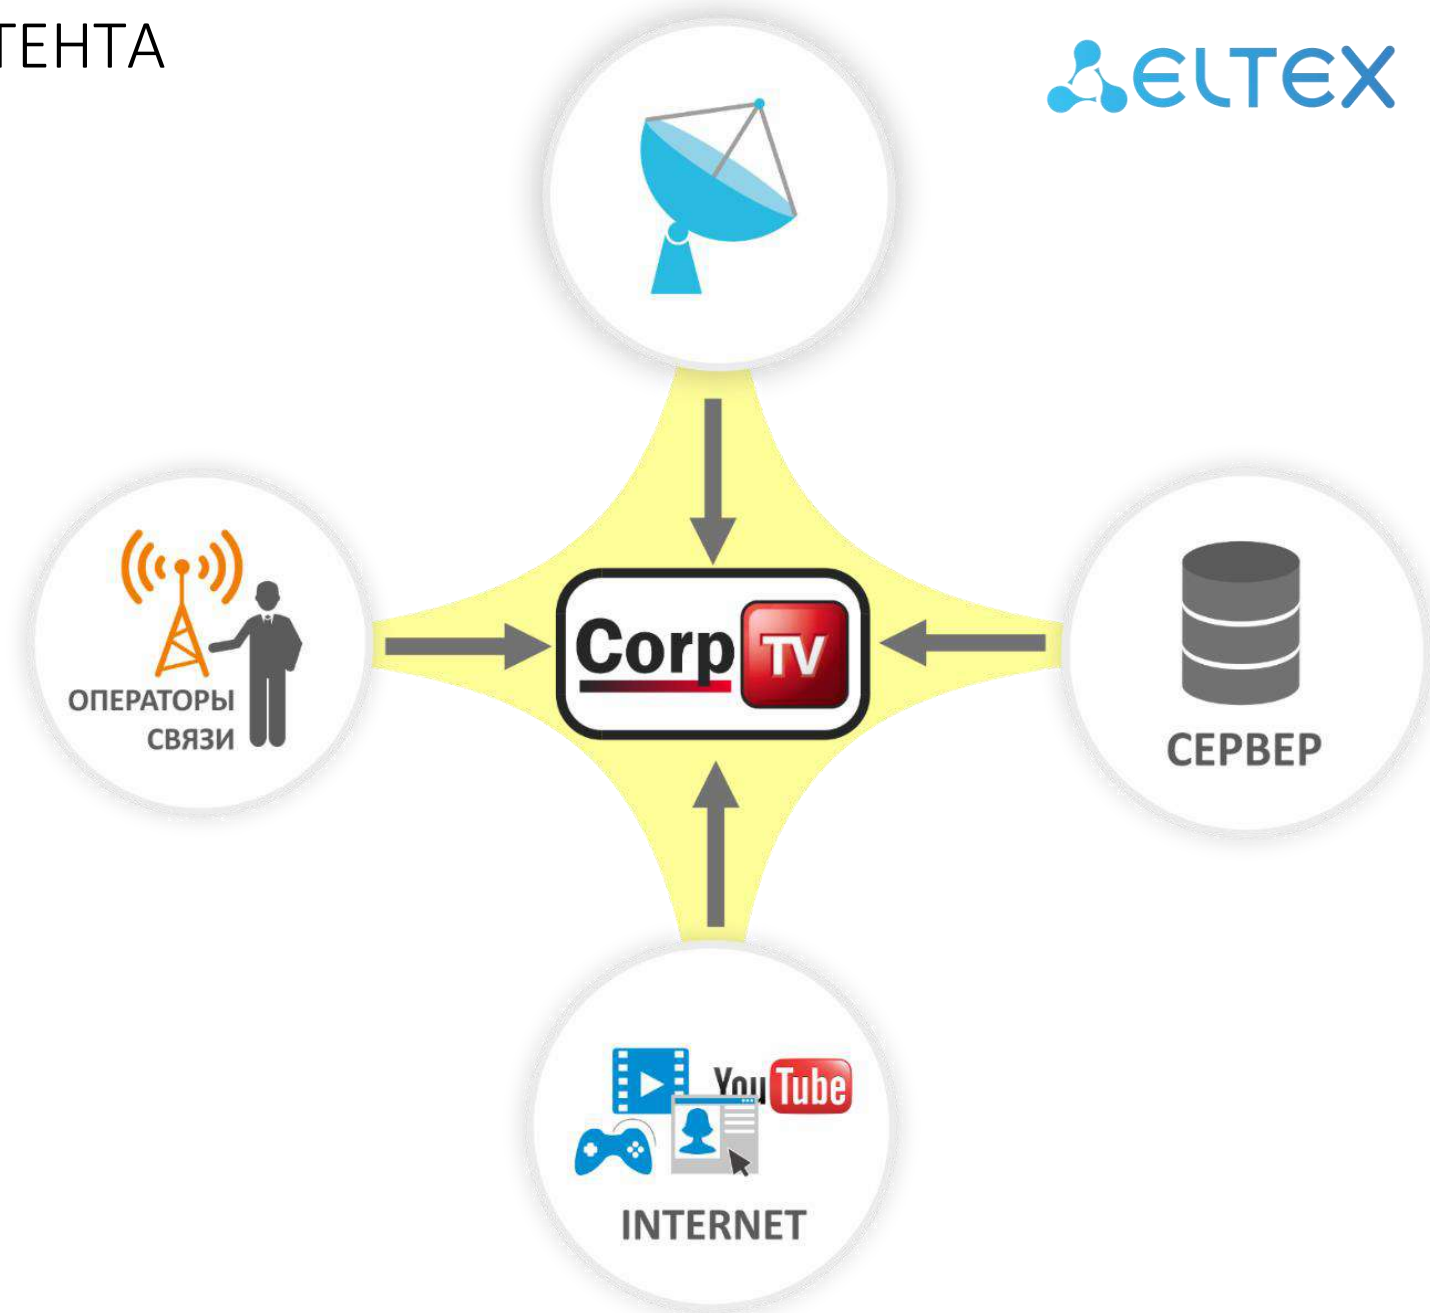

ПРОПАГАНДА ЦЕННОСТЕЙ ОРГАНИЗАЦИИ

ВОВЛЕЧЕНИЕ ПЕРСОНАЛА НА ВСЕХ УРОВНЯХ

АНТИКРИЗИСНЫЕ КОММУНИКАЦИИ

ПРОДВИЖЕНИЕ БРЕНДА

ИНФОРМИРОВАНИЕ

ОБУЧЕНИЕ

Основные элементы построения корпоративного ТВ :

✓ Контент

✓ Сеть

✓ Оборудование

✓ Управление

ПРЕДОСТАВЛЕНИЕ КОНТЕНТА

ФОРМИРОВАНИЕ КОНТЕНТА:

- ✓ С внутреннего сервера
- ✓ Со спутниковых антенн
- ✓ Из сети локального провайдера
- ✓ Вещательный контент эфирного ТВ
- ✓ Интернет кинотеатры
- ✓ YouTube и пр.

СЕТЬ КОРПОРАТИВНОГО ТВ

Масштабирование сети

Централизованное и локальное формирование контента

Использование решения в офисах и публичных местах

Централизованное и локальное управление

ОБОРУДОВАНИЕ IPTV

- ✓ Широкий выбор устройств для реализации любых проектов
- ✓ Кастомизация интерфейса
- ✓ Удаленное управление
- ✓ Помощь в настройке и эксплуатации
- ✓ Техническая поддержка
- ✓ Опыт в реализации проектов

Потоковое и локальное воспроизведение контента

- Работа, как сетевыми потоками, так и автономно, т.е. например с usb-накопителя, на котором доступен весь необходимый набор для отображения на экране ТВ

Задание уровня громкости