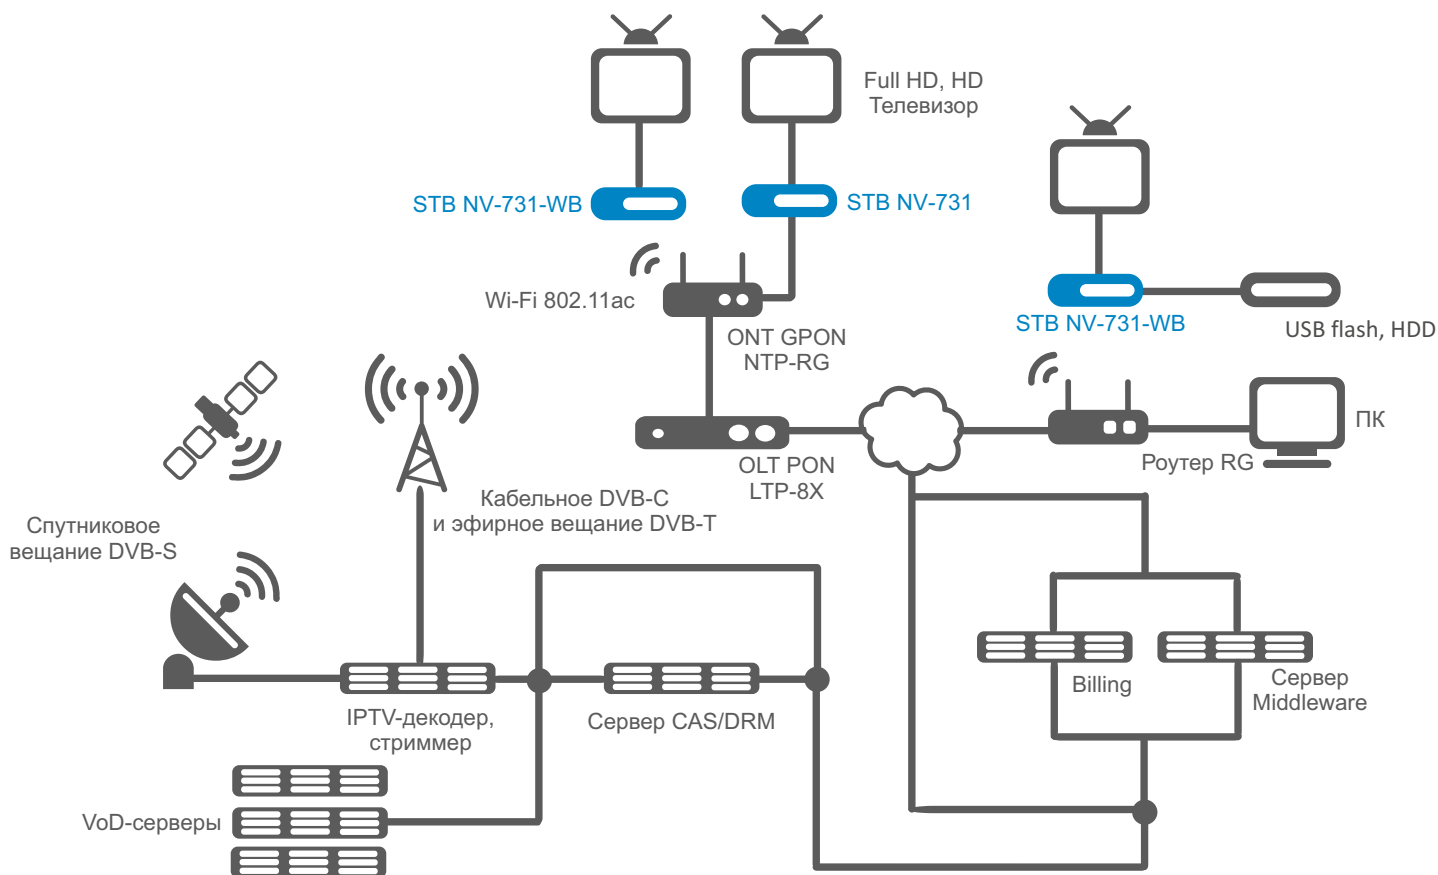

Схема применения

Информация для заказа

Наименование	Описание
NV-731	Смарт ТВ-приставка, 1 ГБ ОЗУ, Android 11, 1 × LAN 10/100, 2 × USB 2.0, MicroSD, HDMI 2.1
NV-731-WB	Смарт ТВ-приставка, 1 ГБ ОЗУ, Android 11, 1 × LAN 10/100, 2 × USB 2.0, MicroSD, HDMI 2.1, Wi-Fi 802.11a/b/g/n/ac MIMO 1x1, Bluetooth
Сопутствующие товары	
Универсальный пульт ДУ	Программируемый пульт для управления телевизором и приставкой
Bluetooth-пульт¹	Bluetooth-пульт с функцией управления телевизором

¹ Поддерживается только в NV-731-WB

Сделать заказ

О компании ELTEX

+7 (383) 274 10 01
+7 (383) 274 48 48

eltex@eltex-co.ru

www.eltex-co.ru

Предприятие «ЭЛТЕКС» — ведущий российский разработчик и производитель коммуникационного оборудования с 30-летней историей. Комплексность решений и возможность их бесшовной интеграции в инфраструктуру Заказчика — приоритетное направление развития компании.